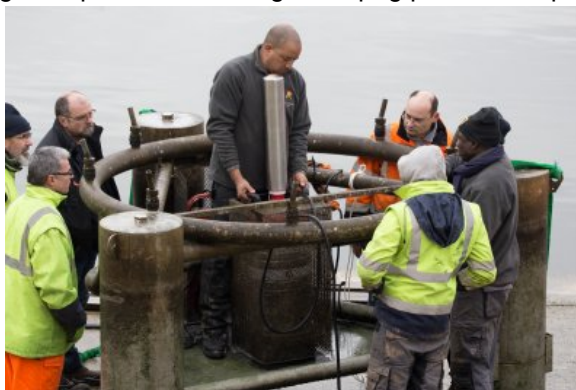

Nouvelle pompe pour le jet central. Crédits : Éric © 2019 - Collectif du lac de Créteil
[<http://www.laccreteil.fr/index.php?action=image_responsive&img=IMG/png/pixel_blanc.png&taille=1&1486227457>]